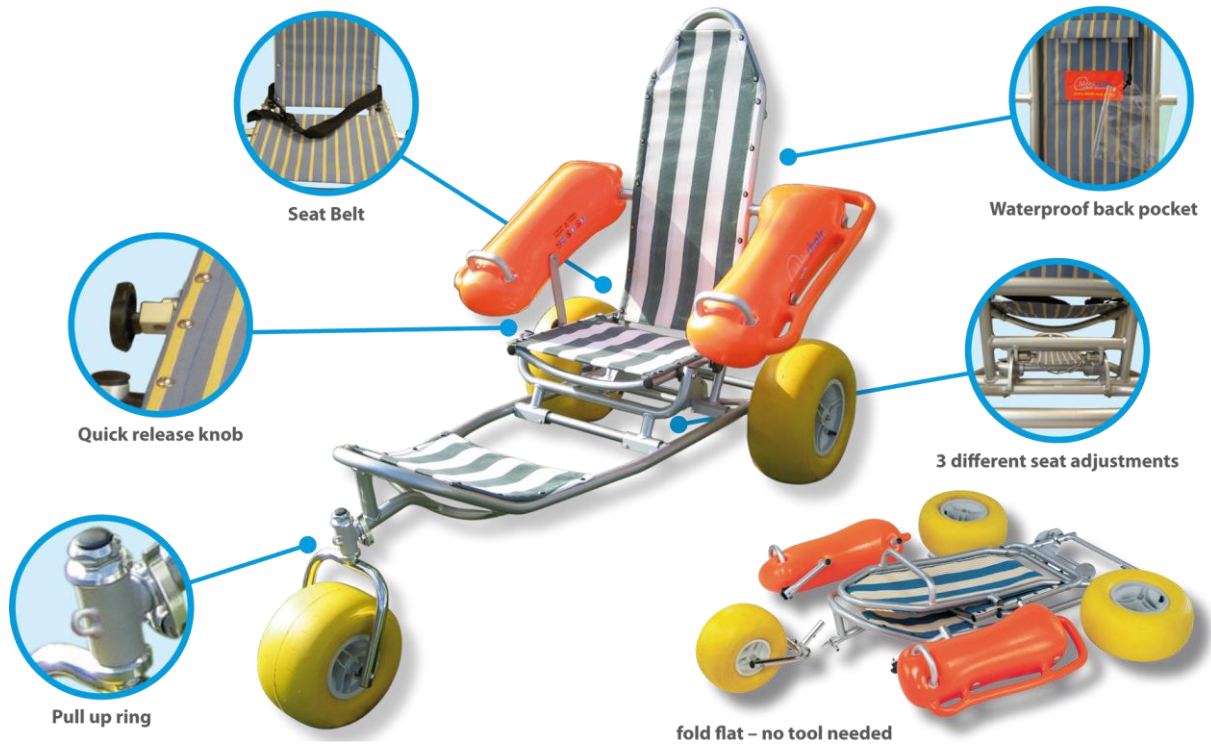

**KRP - Vertrieb GmbH**

Kunststoff Recycling Produkte  
*Seit 15 Jahren zuverlässige Qualität*

Syntal - KLP - Metalworx - MobiMat

**Sie benötigen kein Werkzeug für den Auf- bzw. Abbau !**